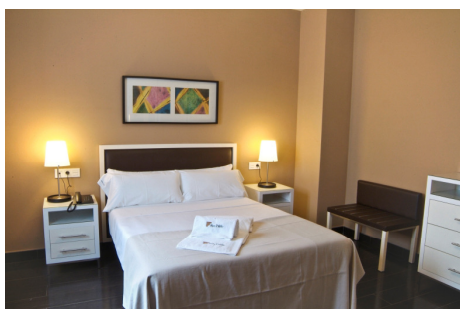

Edificio
Apartamentos

San Pablo

Ciudad
A/S/00081

FICHA TÉCNICA **Apartamentos Turísticos San Pablo.**

Avda. Doctor Fleming, 49 A
41400 ÉCIJA (Sevilla)
ESPAÑA
Tif +34 955 428 189
Fax +34 955 428 206

director@apartamentossanpablo.com
www.apartamentossanpablo.com

DATOS DEL ESTABLECIMIENTO

NOMBRE: APARTAMENTOS TURÍSTICOS SAN PABLO

DOMICILIO: Avda. Doctor Fleming, 49.

COORDENADAS GPS:

Latitud: 37° 54' N Longitud: 5° 07' 0

TELÉFONO: 955428189

FAX: 955428206

E-MAIL: director@apartamentossanpablo.com

WEB SITE: www.apartamentossanpablo.com

CONDICIONES DE RESERVA

Las reservas han de garantizarse con número de tarjeta de crédito y fecha de caducidad de la misma.

CAPACIDAD HOTEL

Total habitaciones	38
Estudios	2
Apartamentos 1 dormitorio	23
Junior Suite	12
Suite	1

EDIFICIO

Año de construcción	2009
Año apertura	2010
Plantas	2
Patios	2
Terrazas	1
Sala de reuniones	1
Restaurante Asador "Picasso"	SI

POLITICA DE CANCELACIÓN

Anulaciones recibidas con 48 horas o menos de la fecha de llegada, serán penalizadas con el importe de una noche. En caso de no show, se penalizará con el importe total de la estancia

ACTIVIDADES

Ofrecemos un producto turístico innovador, que aprovechando las posibilidades que otorga la funcionalidad del espacio y la idoneidad de su localización, amplía la oferta turístico-monumental y gastronómica de la ciudad con una apuesta por el turismo activo y la práctica del deporte, como es el piragüismo, rafting, descenso de barrancos, alquiler de bicicletas, rutas a caballo, visitas guiadas o vuelo en globo.

CARACTERISTICAS HABITACIONES

Caja fuerte con capacidad para portátil	SI
ADSL/ Wifi gratuito	SI
TV TDT	SI
Teléfono	SI
Aire acondicionado / Calefacción	SI
Bañera/Ducha	SI
Salón	SI
Cocina	SI
Mesa escritorio	SI
Artículos de aseo y toallas	SI
Secador de pelo	SI
Espejo aumento	SI
Habitaciones con vistas	SI
Hora entrada habitación 12:00 horas	
Hora salida habitación 12:00 horas	

CARACTERISTICAS HOTEL

Restaurante	SI
Cafetería	SI
Servicio de habitaciones	SI
Garaje de pago	SI
Conserjería	SI
Medios audiovisuales	SI
Sala maletero	SI

SERVICIOS HOTEL

Horario recepción	24 horas
Idiomas	Esp., Ing, Fran.
Horario desayuno	08:00 - 11:00
Almuerzo	13:30 - 16:30
Cena	20:00 - 23:00
Servicio de lavandería	SI
Tarjetas de crédito	Visa/Amex/Mastercad/ Diners.
Servicio de transfer	SI
Servicio de fax	SI
Internet Wifi Gratuita	SI
Prensa diaria	SI
Alquiler bicicletas	SI
Limpieza diaria de habitaciones	SI